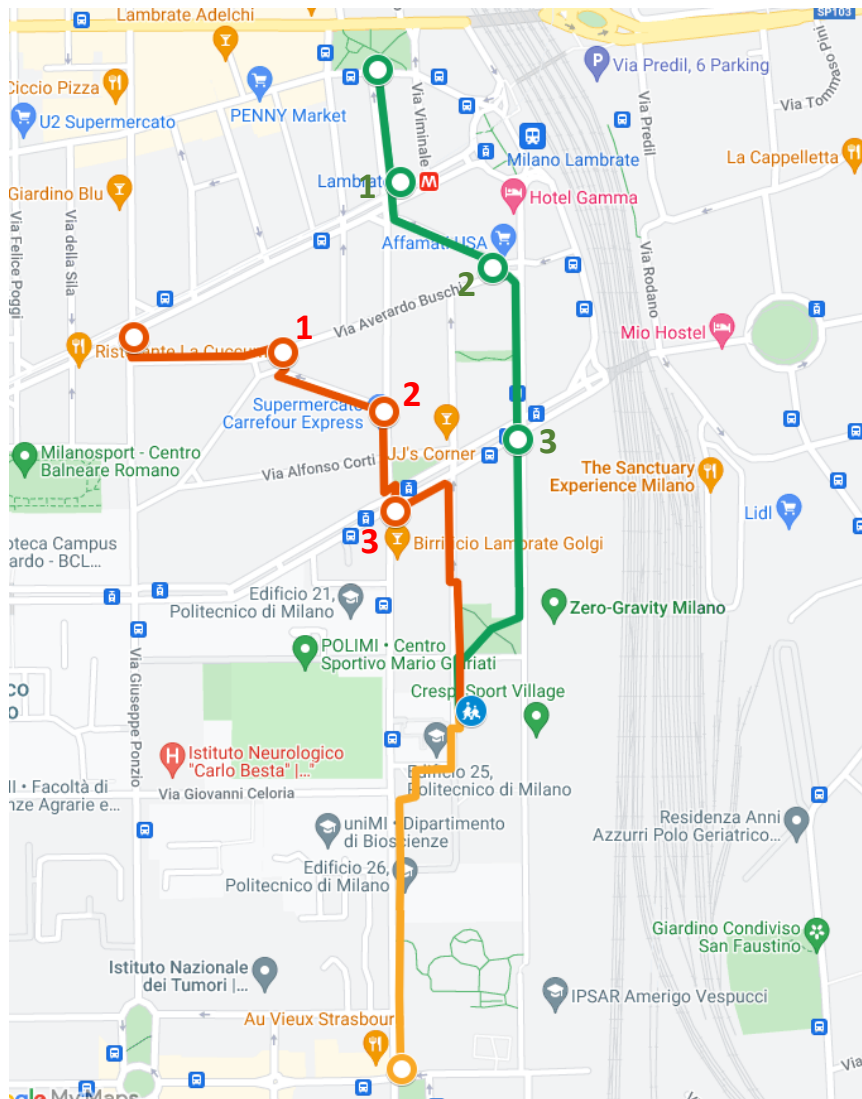

PARTE IL PEDIBUS ALLA PRIMARIA SCARPA

LINEA ROSSA - LINEA VERDE - LINEA ARANCIONE

Linea Verde: partenza da **piazza Gobetti**, percorso lungo le vie: Bottesini, Orombelli, Valvassori Peroni, Giardini Hawaii, Clericetti. (Fermate: 1. **incrocio Bottesini-Orombelli**; 2. **incrocio Orombelli-Valvassori Peroni** – 3. **Incrocio Valvassori Peroni-Bassini**)

Linea Rossa: partenza da **angolo via Pacini via Ponzio**, percorso lungo le vie: Ponzio, Milani, Piazza Donegani, Campiglio, Grossich, Bassini, Clericetti. (Fermate: 1. **Piazza Carlo Donegani** 2. **Incrocio Campiglio-Grossich**, 3. **Angolo Bassini-Golgi**)

Linea Arancione: partenza da **Via Golgi, angolo Vanzetti**, percorso lungo le vie: Golgi, Clericetti.

IL MODULO DI ISCRIZIONE LO TROVI SUL SITO DELLA SCUOLA

Per partecipare invia il modulo di iscrizione compilato