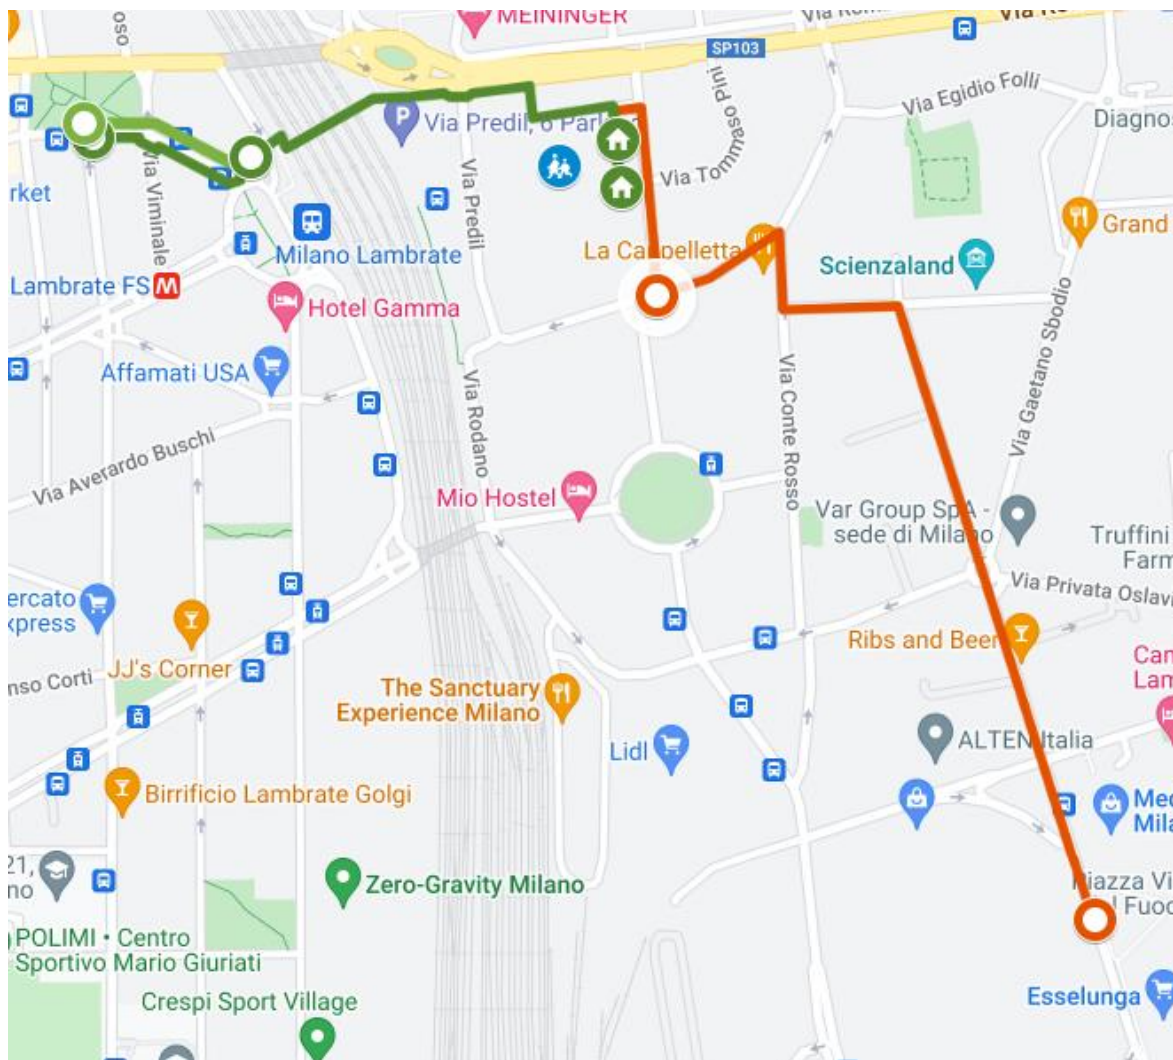

PARTE IL PEDIBUS ALLA PRIMARIA MORANTE

LINEA ROSSA E LINEA VERDE

Linea Verde: partenza da piazza Gobetti, percorso lungo le vie: Salieri, **fermata 1** presso “Golden bar” “sottopassaggio di Lambrate, Rombon e Pini. Capolinea: scuola (durata percorso: 15 minuti). NOTA: Piazza Gobetti e Via Salieri sono oggi interessati da un cantiere. Entrambi i lati di via Salieri risultano percorribili dal Pedibus.

Linea Rossa: partenza da piazza Vigili del Fuoco, percorso lungo le vie: Pitteri, Massimiano, Ventura, Conte Rosso, Bertolazzi, **fermata 1** “angolo Bertolazzi-Pini” e Pini. Capolinea: scuola (durata percorso: 15 minuti).